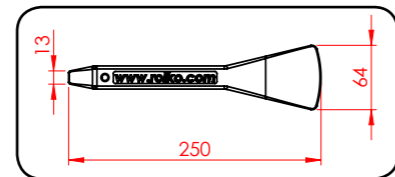

Kunststof bandenlichter/montagehulp voor PU/luchtband | Plastic tyre lever for assembly of PU and tyres on rims